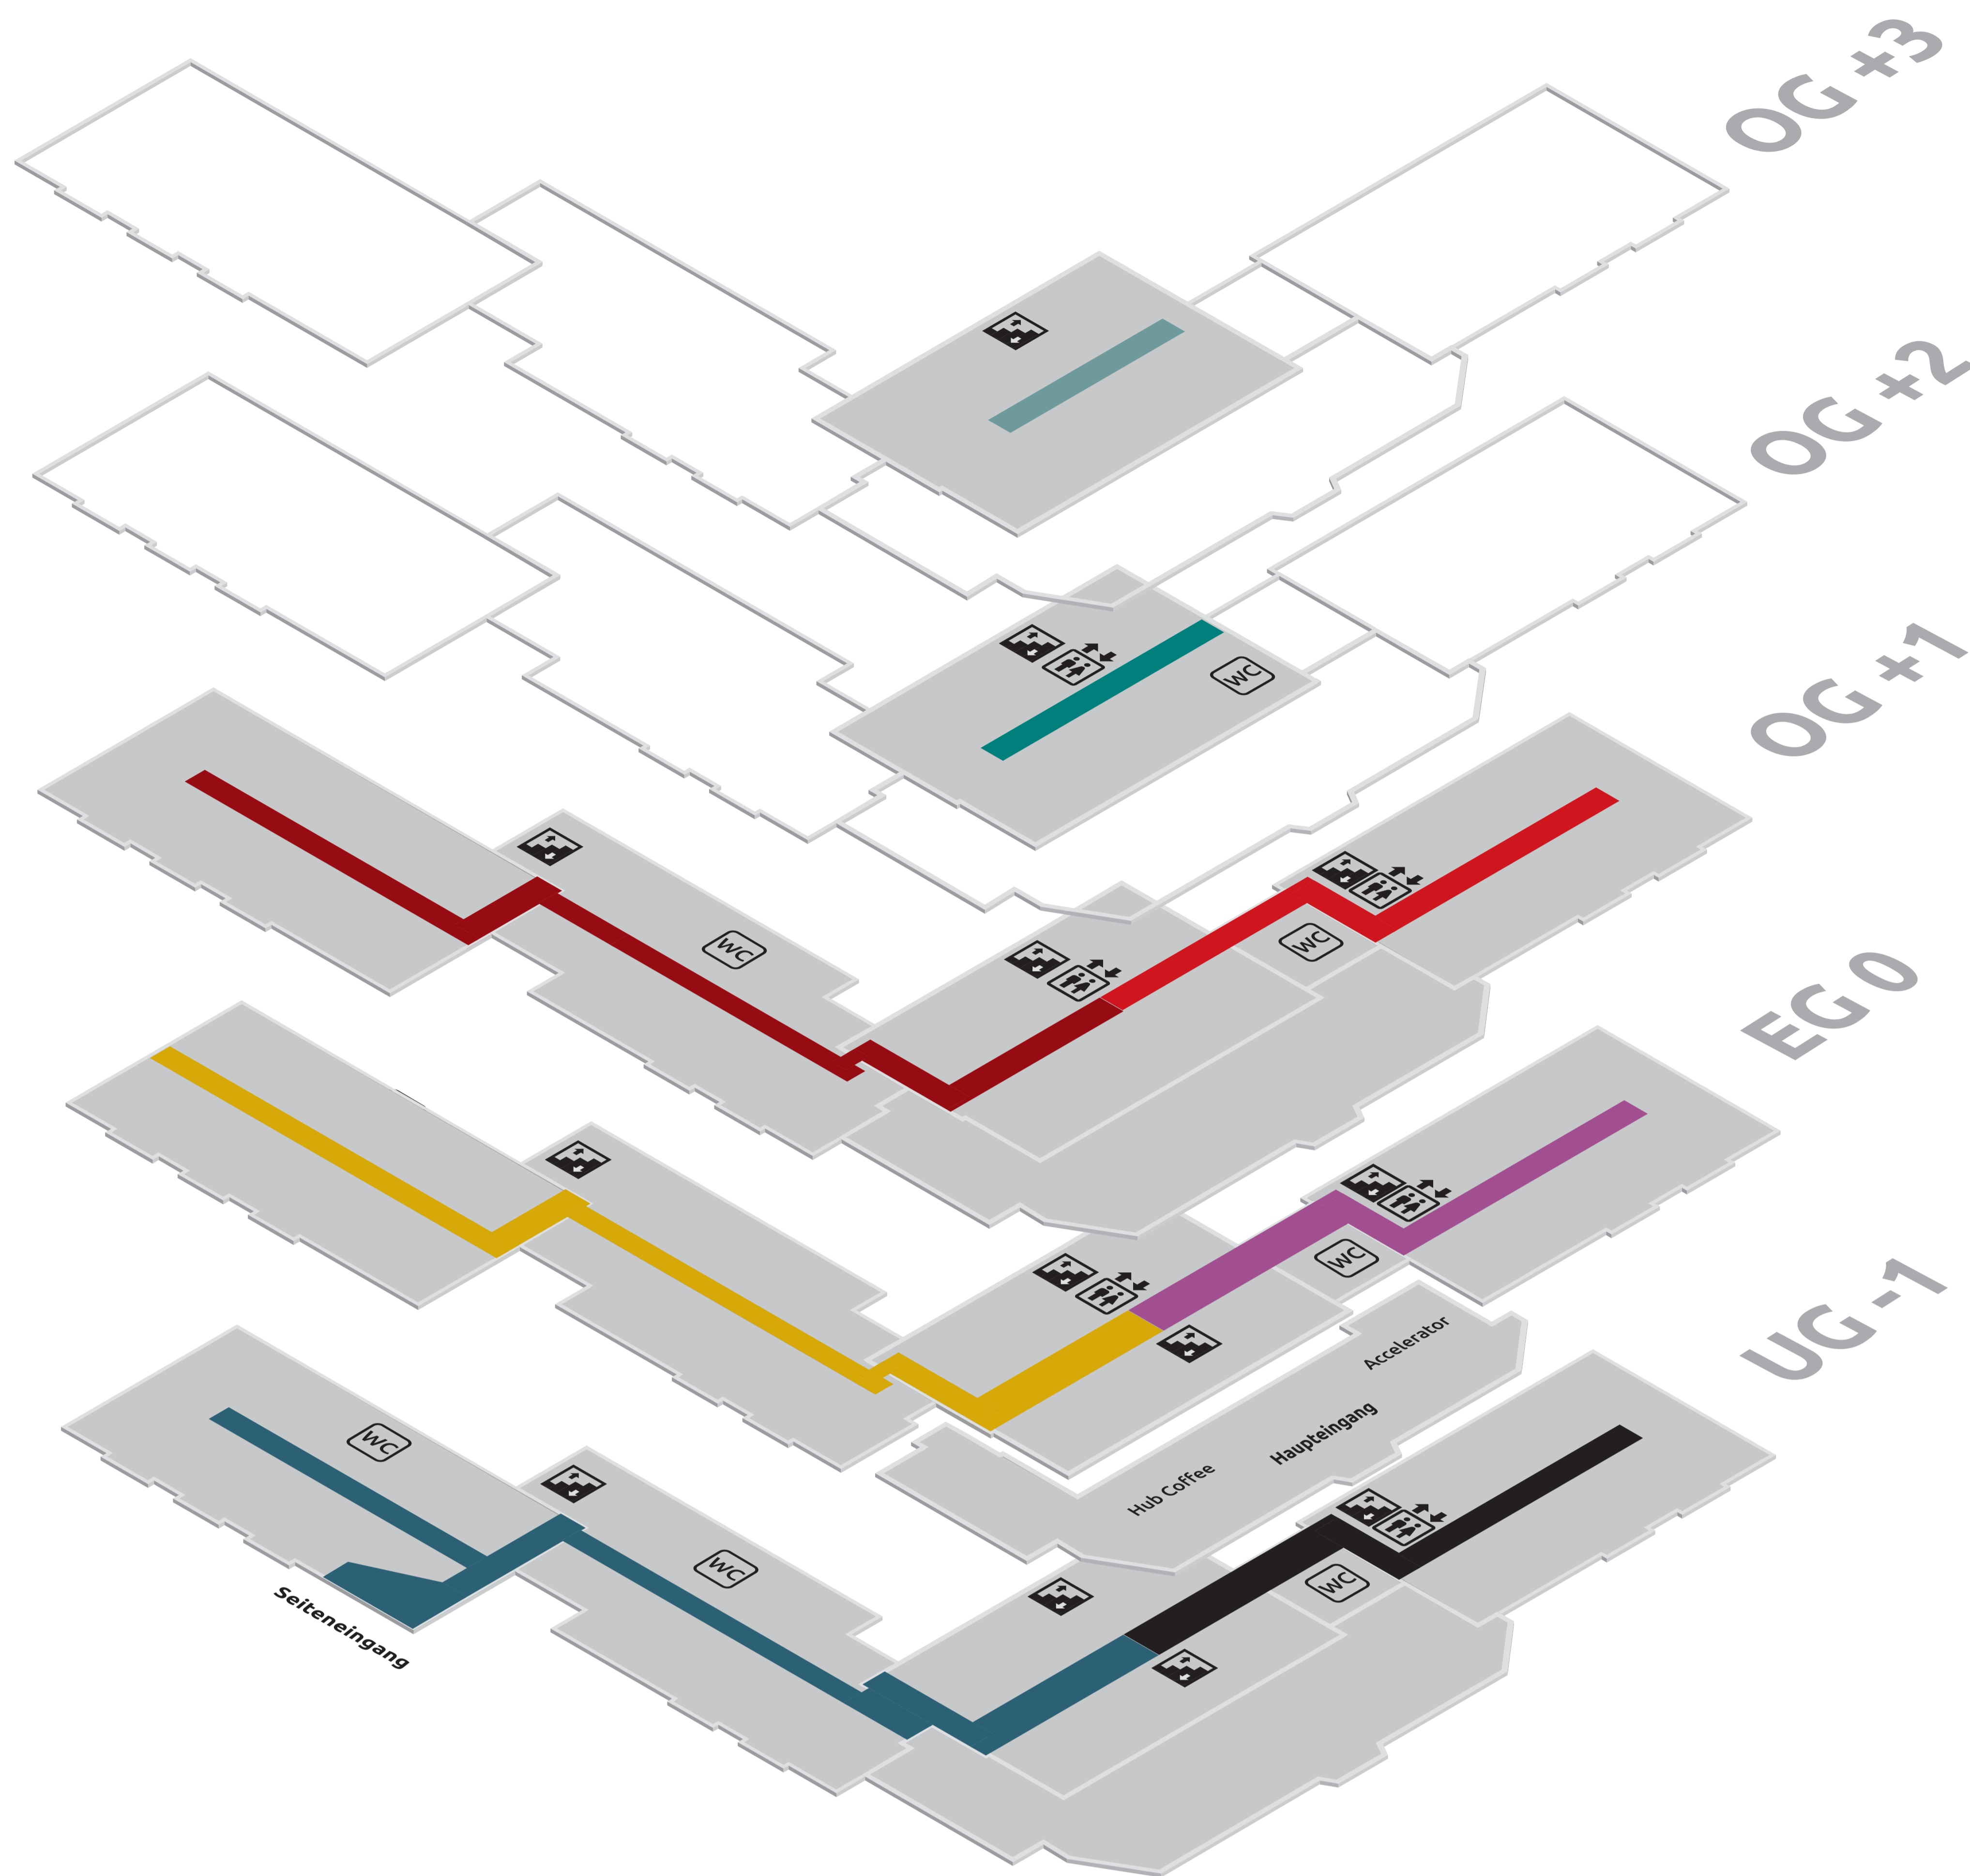

WEINBERG CAMPUS INNOVATION HUB

-  Toiletten
-  Treppe
-  Aufzug

OG +3 ▶ zu den Räumen 521 – 524

Navigo Proteins GmbH 522	Endomedica GmbH 524
--------------------------------	---------------------------

OG +2 ▶ zu den Räumen 421 – 426

..... 422	codemacher UG 424
..... 423 425

OG +1 ▶ zu den Räumen 325 – 335 c

HUB Conference 325 327
--------------------------	-----------

OG +1 ▶ zu den Räumen 321 – 323 / 341 – 348 / 351 – 356

NorcSi GmbH 321	HUB Kitchen 344	HUB Communications 348
HUB Startup Elevator Saxony-Anhalt 322	HUB Co-Office 345	BioNTech Delivery Technologies GmbH 354
HUB Life Science Sachsen-Anhalt e. V. / ego-Wissen 323	Kompetenzzentrum Wasserwirtschaft 346	
HUB Management 342	Martin-Luther-Universität Halle-Wittenberg, DIP - Digitalisierung Pflanzlicher Wertschöpfungsketten 347	
RGCC Central Europe GmbH 343		

EG 0 ▶ zu den Räumen 221 – 222 / 230 – 235

NH DyeAGNOSTICS GmbH 222	IADP e. V. 231
LSB Coaching 222	Skinomics GmbH 231

EG 0 ▶ zu den Räumen 223 – 248 / 5.101 – 5.109

AIM Anlagenbau-Industriemontagen GmbH 223	Novosom Verwaltungs BmbH 243 5.109
GNS - Gesellschaft für nachhaltige Stoffnutzung mbH 223	Radius Biotec Holding GmbH 243	
Tensor Computersysteme & Softwareentwicklung 224 5.105/06	